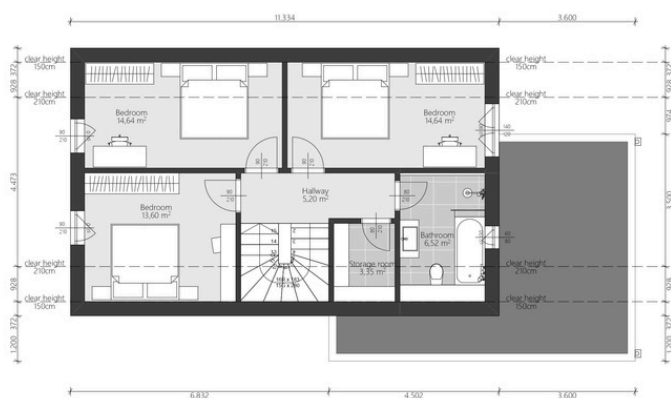

Montažna kuća ARIA

BRUTO KVADRATURA: 160,40 m²
TERASA: 27 m²

Tip krova: Dvodan krov

Tehničke karakteristike

1. Ulazni hodnik
2. WC
3. Tehnička soba
4. Kuhinja i dnevni boravak
5. Špajza

1. Hodnik
2. Garderoba
3. Kupatilo
4. Spavaća soba
5. Spavaća soba
6. Spavaća soba