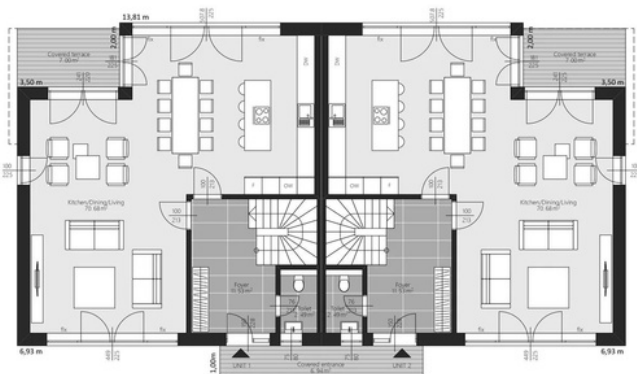

# Montažna kuća BOSCA duplex

BRUTO KVADRATURA: 425.57 m<sup>2</sup>  
 TERASA: 23.20, Ravni krov 30.77 m<sup>2</sup>,  
 Četverovodan krov 23.52 m<sup>2</sup>, Dvododan  
 krov 15.38 m<sup>2</sup>, Jednovodan krov 15.38 m<sup>2</sup>

## Tehničke karakteristike

1. Hodnik	11.53
2. WC	2.49
3. Kuhinja/blagovaona/ dnevni boravak	70.68

1. Hodnik	5.74
2. Soba/ured	11.84
3. Kupaona	6.81
4. Soba	14.43
5. Garderoba	9.60
6. Soba	19.38
7. Kupaona	11.32