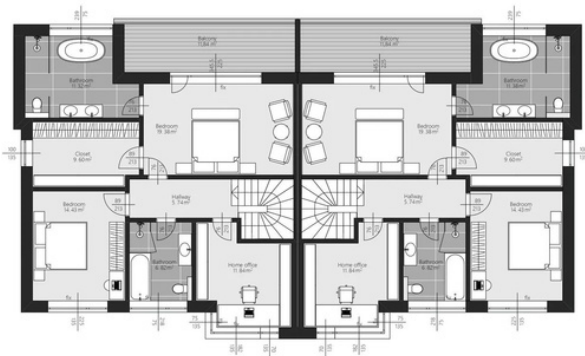

# Montažna kuća BOSCA duplex

BRUTO KVADRATURA: 425.57 m<sup>2</sup>  
 TERASA: 23.20, Ravni krov 30.77 m<sup>2</sup>,  
 Četverovodan krov 23.52 m<sup>2</sup>, Dvododan  
 krov 15.38 m<sup>2</sup>, Jednovodan krov 15.38 m<sup>2</sup>

## Tehničke karakteristike

1. Hodnik	11.53
2. WC	2.49
3. Kuhinja/blagovaona/ dnevni boravak	70.68

1. Hodnik	5.74
2. Soba/ured	11.84
3. Kupaona	6.81
4. Soba	14.43
5. Garderoba	9.60
6. Soba	19.38
7. Kupaona	11.32