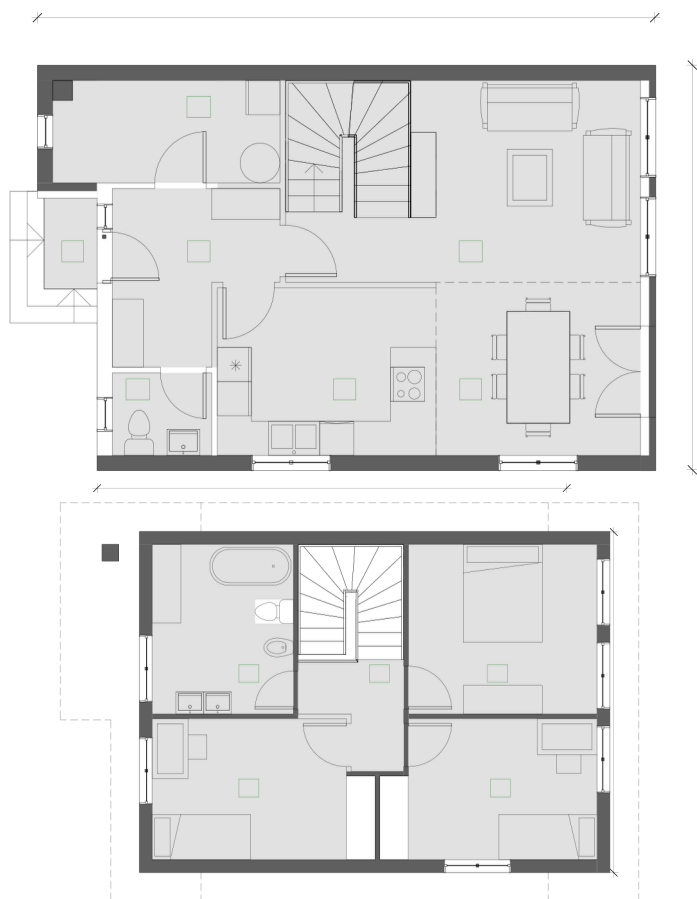

Montažna kuća

DORTMUND

CIJENA 102.375€

BRUTO KVADRATURA: 144.46 m²

Tehničke karakteristike

1. Ulaz
2. Hodnik
3. Dnevni boravak sa stepeništem
4. Blagovaona
5. Kuhinja
6. Tehnička soba
7. Toalet
8. Predsoblje
9. Soba
10. Soba
11. Soba
12. Kupatilo