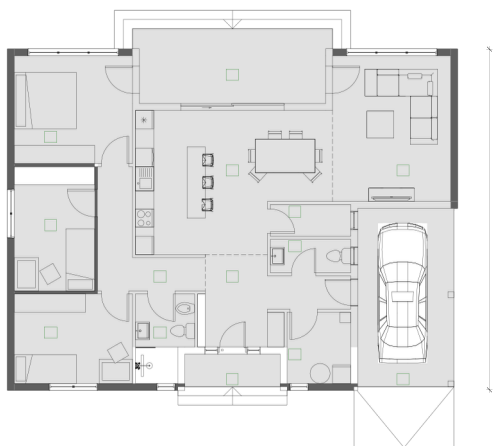

Montažna kuća **DUBLIN**

CIJENA 120.500€

BRUTO KVADRATURA: 170.29 m²

Tehničke karakteristike

1. Ulaz
2. Hodnik
3. Kuhinja sa blagovaonom
4. Dnevni boravak
5. Ostava
6. WC
7. Tehnička soba
8. Predsoblje
9. Kupatilo
10. Dječja soba
11. Dječja soba
12. Spavaća soba
13. Terasa
14. Nadstrešnica za auto