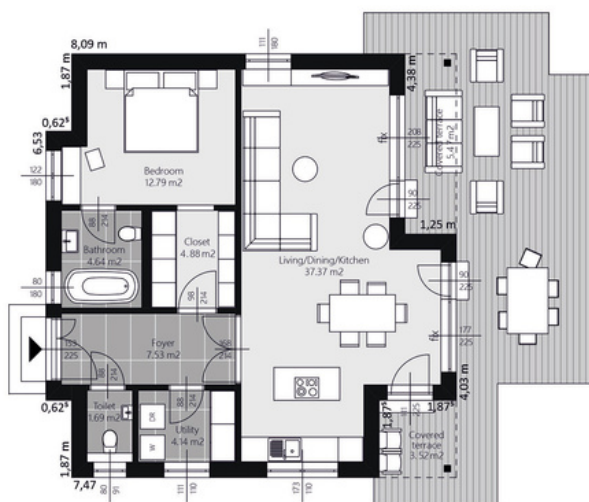

# Montažna kuća ELARA ravan krov

BRUTO KVADRATURA: 91,17m<sup>2</sup>

TERASA: 8,99 m<sup>2</sup>

Tip krova: Ravan krov

## Tehničke karakteristike

1. Ulazni hodnik
2. WC
3. Tehnička soba
4. Garderoba
5. Kuhinja i dnevni boravak
6. Kupatilo
7. Spavaća soba