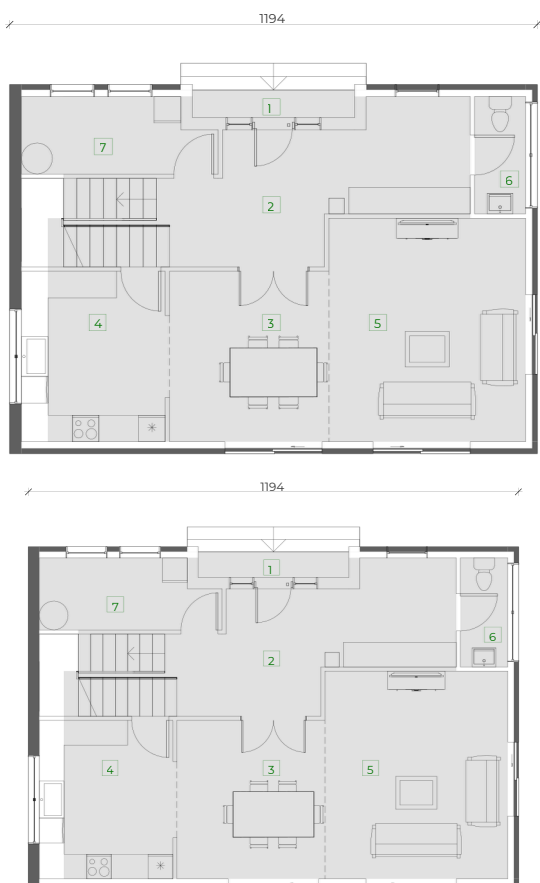

Montažna kuća ESEN

CIJENA 146.875€

BRUTO KVADRATURA: 199.16 m²

Tehničke karakteristike

1. Ulaz
2. Hodnik sa stepeništem
3. Blagovaona
4. Kuhinja
5. Dnevni boravak
6. Toalet
7. Tehnička soba
8. Predsoblje
9. Spavaća soba
10. Spavaća soba
11. Spavaća soba
12. Garderoba
13. Kupatilo