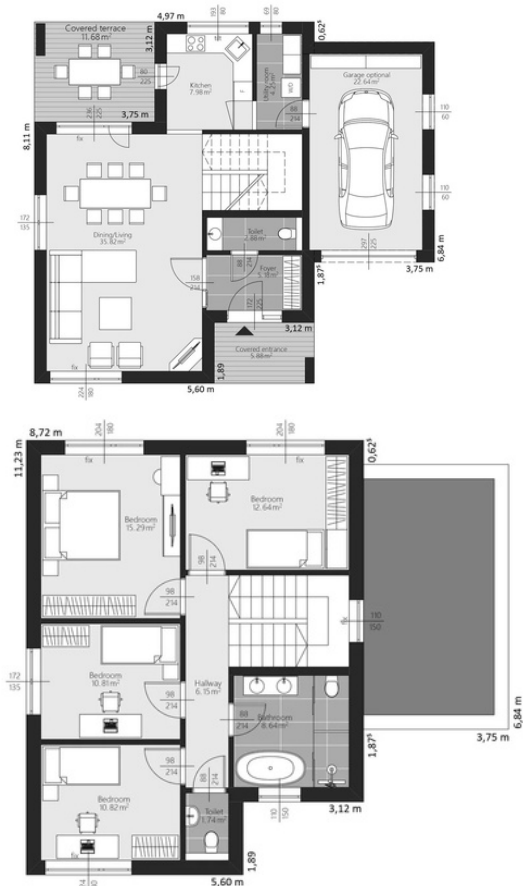

Montažna kuća LINA

BRUTO KVADRATURA: 198,07 m²
TERASA: 17,56 m²

Tip krova: Četverovodan krov, ravan krov

Tehničke karakteristike

1. Ulazni hodnik
2. WC
3. Tehnička soba
4. Kuhinja i dnevni boravak
5. Garaža - opcija

1. Hodnik
2. WC
3. Kupatilo
4. Spavaća soba
5. Spavaća soba
6. Spavaća soba
7. Spavaća soba