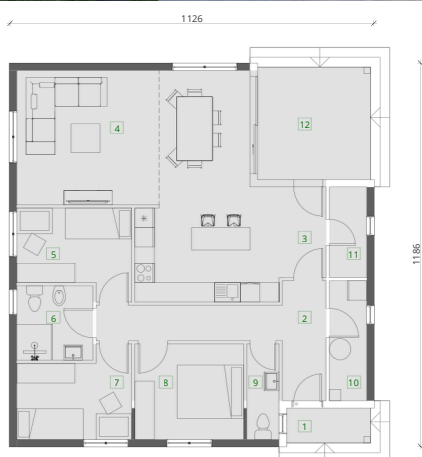

Montažna kuća **RIMINI**

CIJENA **115.500€**

BRUTO KVADRATURA: 167.14 m²

Tehničke karakteristike

1. Ulaz
2. Hodnik
3. Dnevni boravak
4. Kuhinja
5. Blagovaona
6. Kupatilo
7. Vešeraj
8. Dječja soba
9. Dječja soba
10. WC
11. Tehnička soba
12. Spavaća soba
13. Terasa